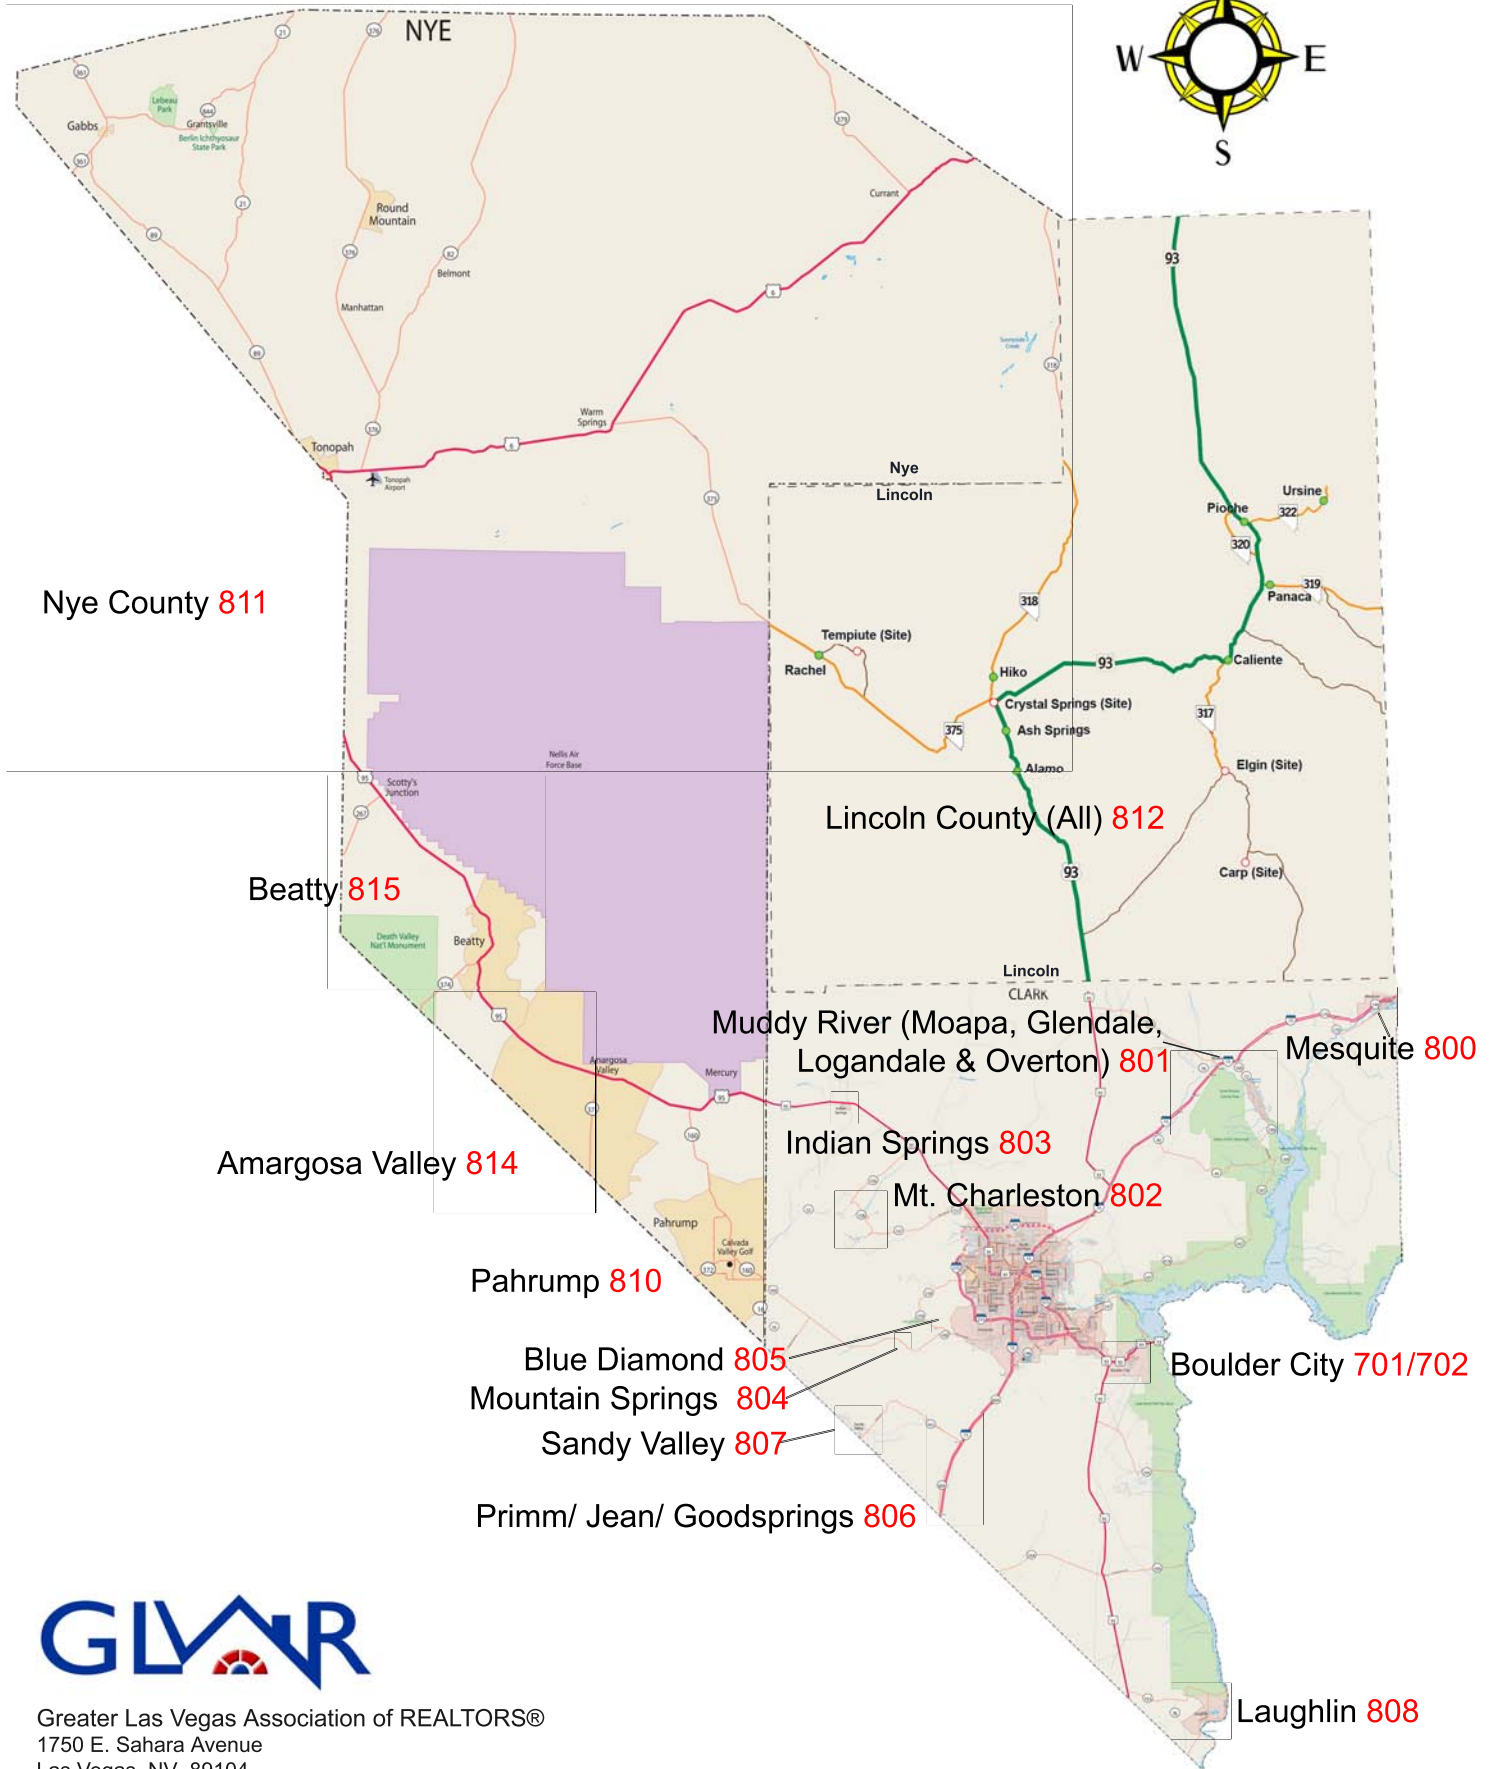

MLS Area Map - Clark County

REV: May 2005

Greater Las Vegas Association of REALTORS®
1750 E. Sahara Avenue
Las Vegas, NV 89104
(702) 784-5000 - (702) 784-5060 FAX

MLS Area Map Overview

REV: August 2006

Greater Las Vegas Association of REALTORS®
1750 E. Sahara Avenue
Las Vegas, NV 89104
(702) 784-5000 - (702)784-5060 FAX

MLS Area Map - Nye County

REV: May 2005

Greater Las Vegas Association of REALTORS®
1750 E. Sahara Avenue
Las Vegas, NV 89104
(702) 784-5000 - (702)784-5060 FAX

MLS Area Map - Lincoln County

REV: August 2006