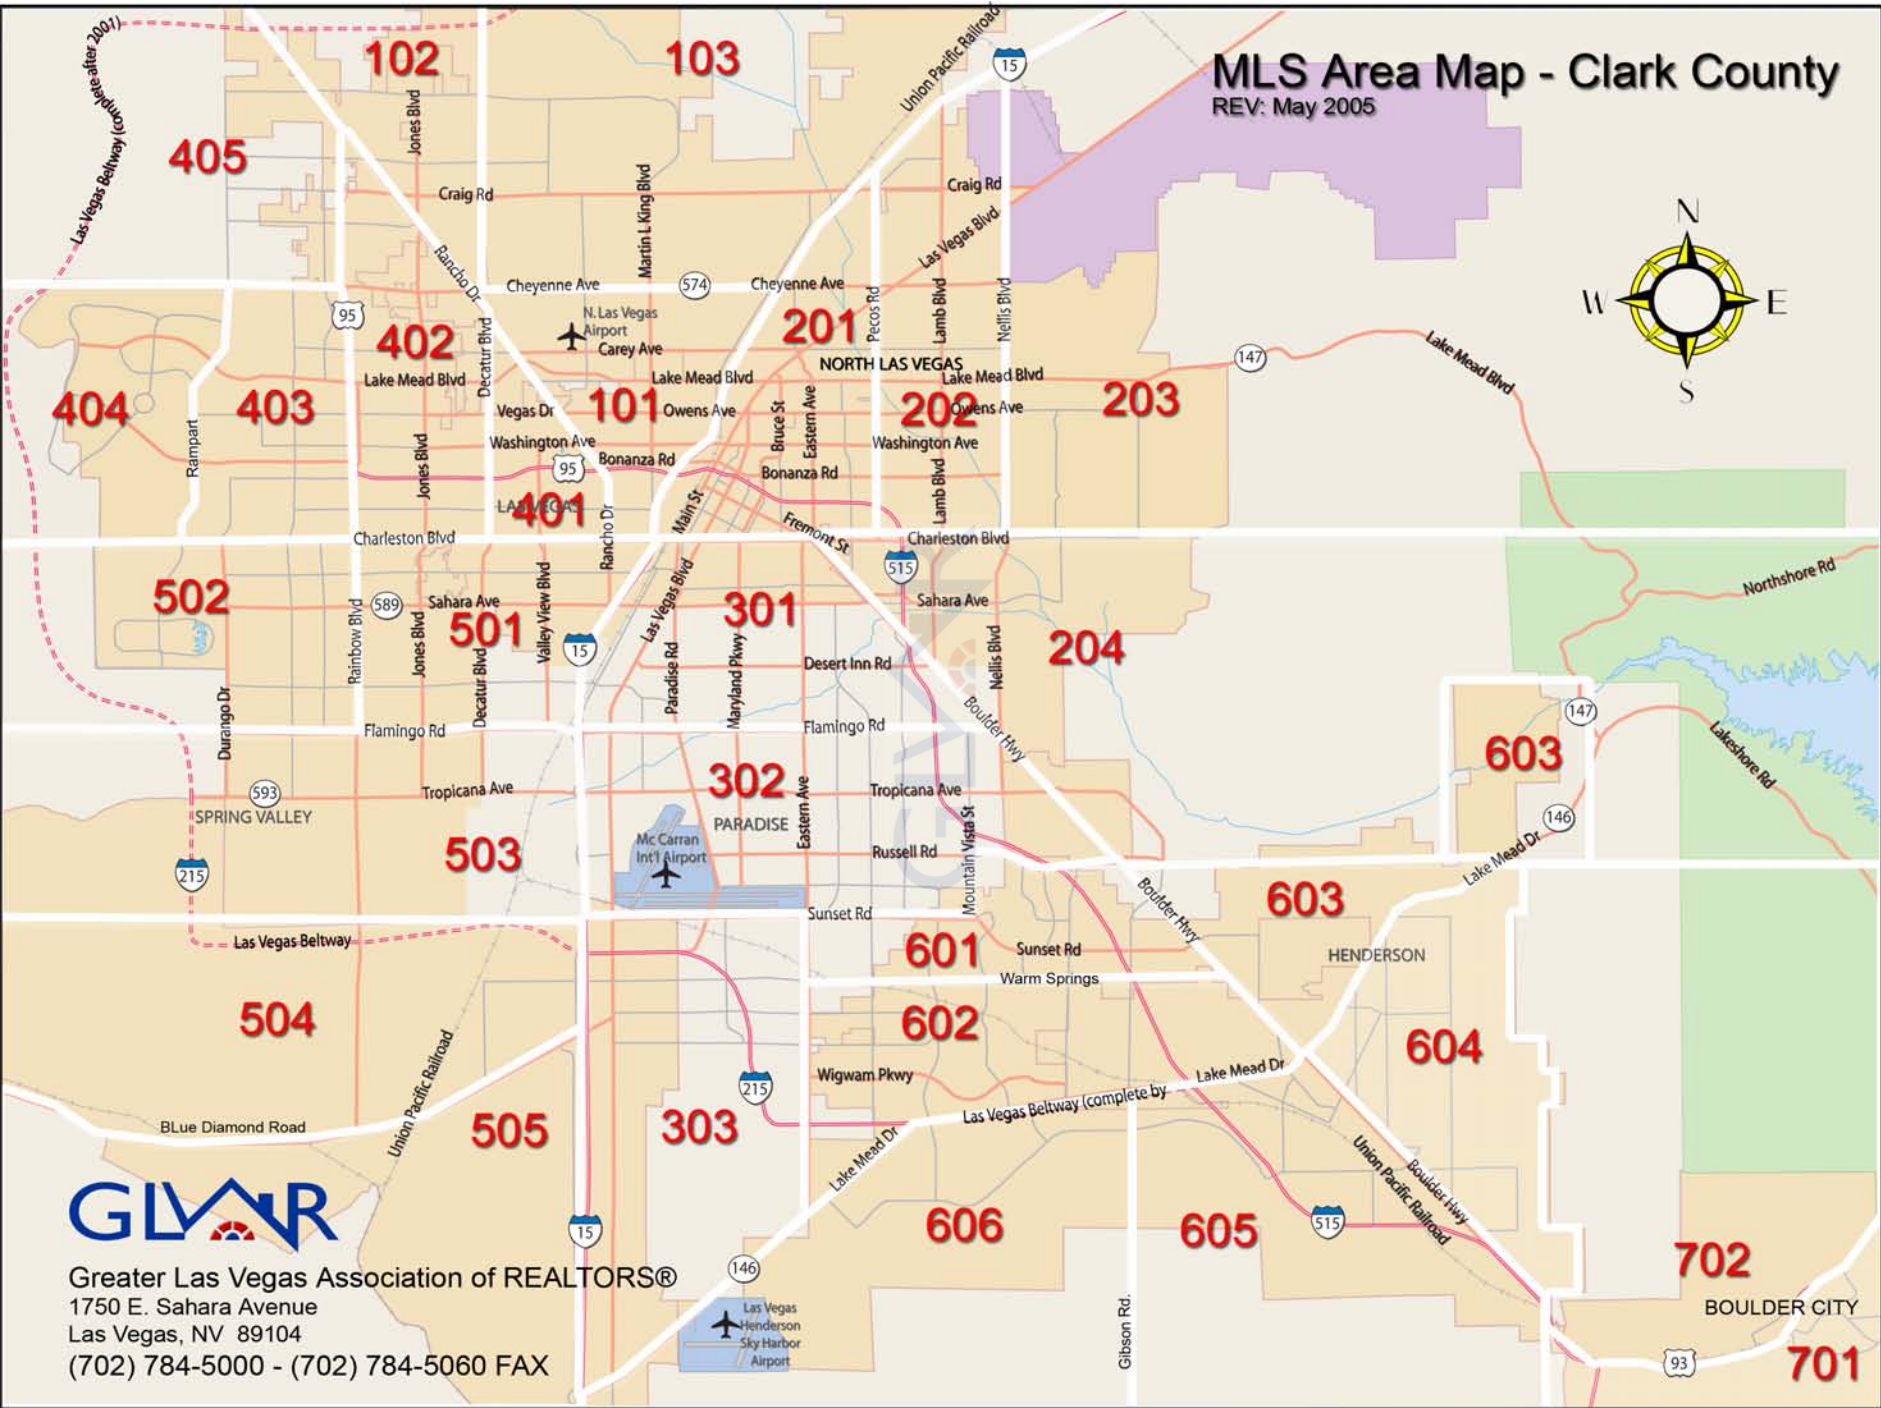

MLS Area Map - Clark County

REV: May 2005

Greater Las Vegas Association of REALTORS®
1750 E. Sahara Avenue
Las Vegas, NV 89104
(702) 784-5000 - (702) 784-5060 FAX

MLS Area Map Overview

REV: August 2006

Greater Las Vegas Association of REALTORS®
1750 E. Sahara Avenue
Las Vegas, NV 89104
(702) 784-5000 - (702)784-5060 FAX

MLS Area Map - Nye County

REV: May 2005

Greater Las Vegas Association of REALTORS®
1750 E. Sahara Avenue
Las Vegas, NV 89104
(702) 784-5000 - (702)784-5060 FAX

MLS Area Map - Lincoln County

REV: August 2006